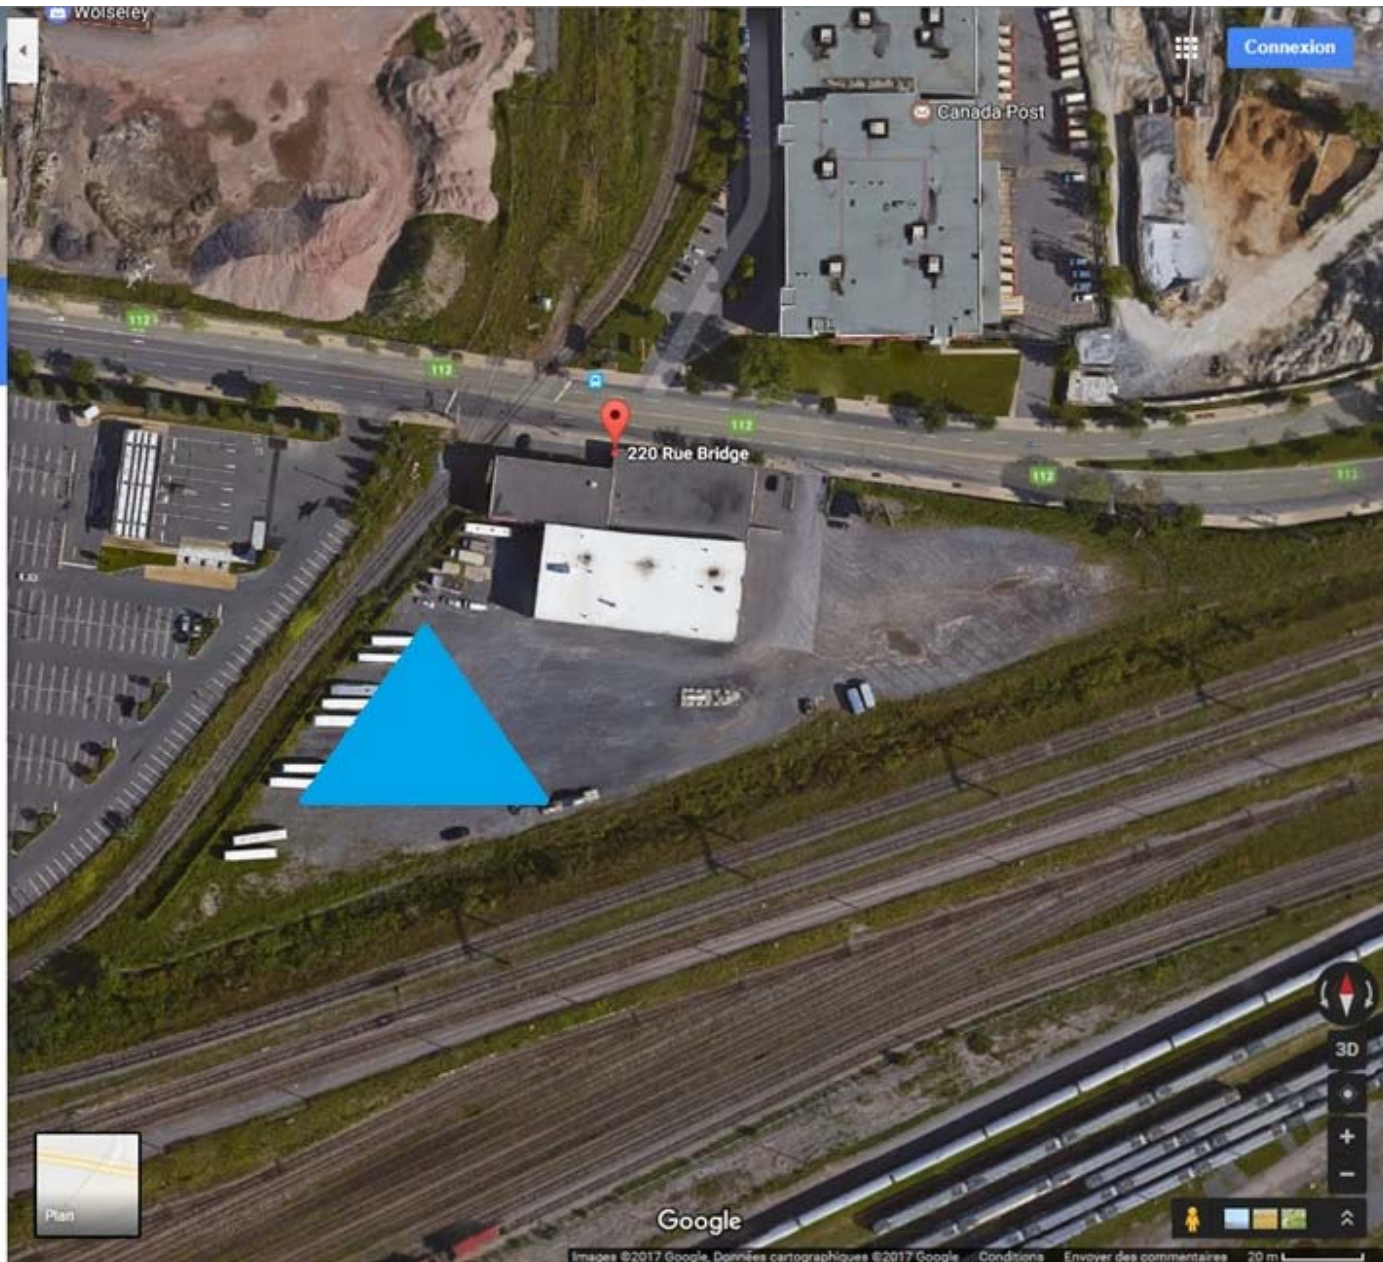

220 rue bridge montreal

220 Rue Bridge
Montréal, QC H3K 2C3

Itinéraires

 PARKING AREA

220 Rue Bridge, Montréal, QC H3K 2C3 à Rue Saint-Jacques & Rue Montfort En voiture 2,1 km, 12 min

Aire d'attente au Quai de chargement Place Bonaventure

Données cartographiques ©2017 Google 100 m

220 Rue Bridge

Montréal, QC H3K 2C3

- ↑ 1. Aller en direction ouest sur Rue Bridge/QC-112 O vers Rue Mill
600 m
- 2. Utiliser les 2 voies de droite pour tourner à droite sur Rue Wellington/QC-112 O (panneaux pour Centre-Ville/Autoroute 720/Parc Jean-Drapeau)
700 m
- ⬅ 3. Utiliser les 2 voies de gauche pour tourner à gauche sur Rue Peel (panneaux pour Autoroute 720)
700 m
- 4. Tourner à droite sur Rue Saint-Jacques
160 m

Rue Saint-Jacques & Rue Montfort

PLACE
BONAVENTURE

ACCÈS AU DÉBARCADÈRE

Angle des rues St-Jacques et Montfort
Montréal QC

Aucune marchandise ne sera acceptée avant la date officielle de montage

LOADING DOCK ACCESS