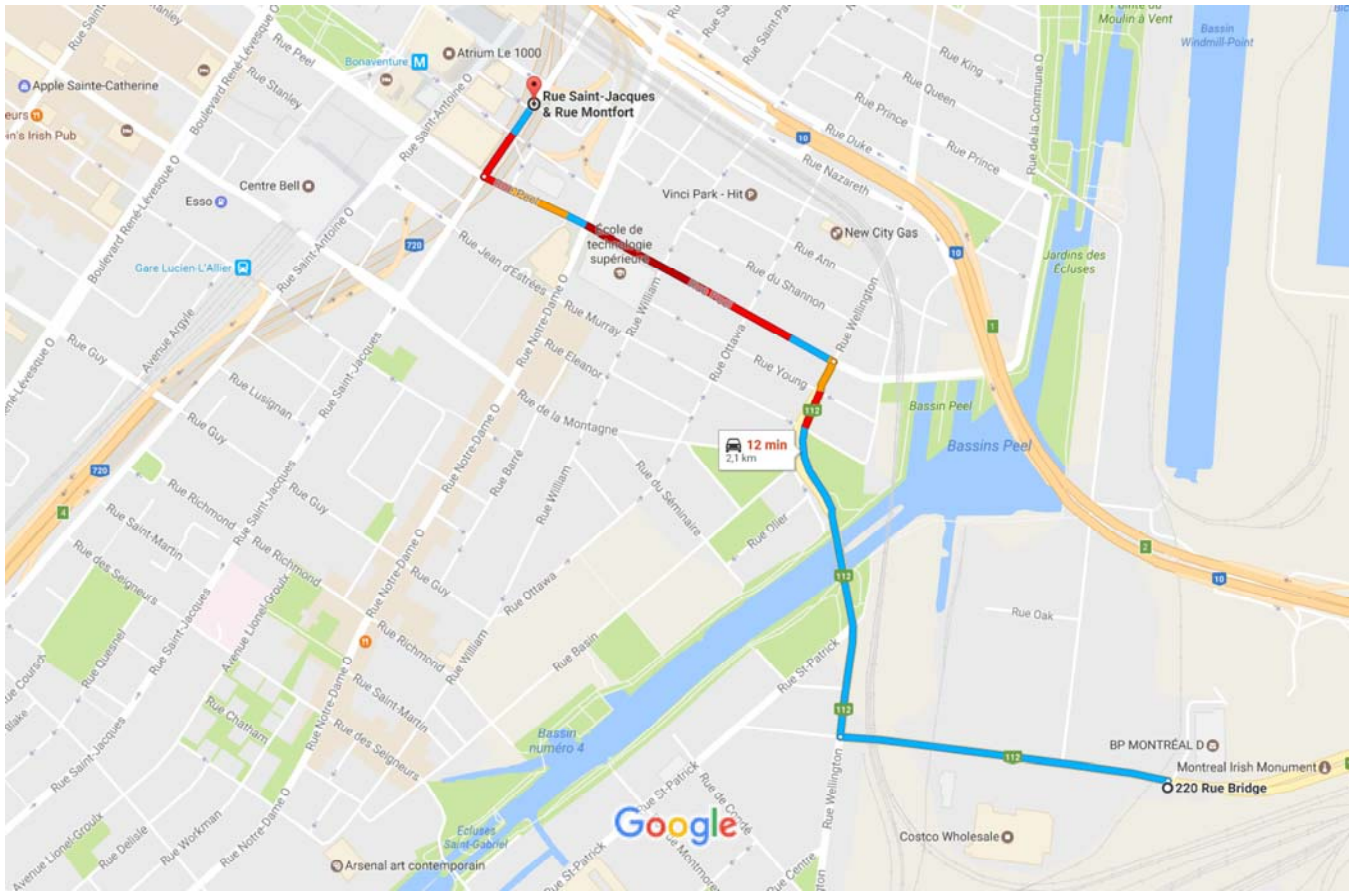

220 rue bridge montreal

220 Rue Bridge
Montréal, QC H3K 2C3

Itinéraires

 PARKING AREA

220 Rue Bridge, Montréal, QC H3K 2C3 à Rue Saint-Jacques & Rue Montfort En voiture 2,1 km, 12 min

Aire d'attente au Quai de chargement Place Bonaventure

Données cartographiques ©2017 Google 100 m

220 Rue Bridge

Montréal, QC H3K 2C3

- ↑ 1. Aller en direction ouest sur Rue Bridge/QC-112 O vers Rue Mill
600 m
- 2. Utiliser les 2 voies de droite pour tourner à droite sur Rue Wellington/QC-112 O (panneaux pour Centre-Ville/Autoroute 720/Parc Jean-Drapeau)
700 m
- ⬅ 3. Utiliser les 2 voies de gauche pour tourner à gauche sur Rue Peel (panneaux pour Autoroute 720)
700 m
- 4. Tourner à droite sur Rue Saint-Jacques
160 m

Rue Saint-Jacques & Rue Montfort

PLACE
BONAVENTURE

ACCÈS AU DÉBARCADÈRE

Angle des rues St-Jacques et Montfort
Montréal QC

Aucune marchandise ne sera acceptée avant la date officielle de montage

LOADING DOCK ACCESS

Corner of St-Jacques & Montfort Streets
Montreal QC

No merchandise will be accepted prior to official move-in date.